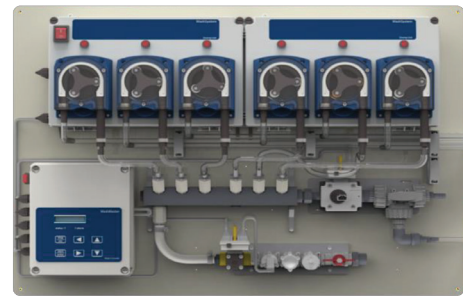

Maratem Merkezi Sistemler

Maratem merkezi dozaj sistemleri, kompakt yapısı ile tek bir noktadan 6 çamaşır makinesine kadar dozajlama yapabilmektedir. Elektromanyetik valfler aracılığı ile hızlı dozajlama gerçekleştirir. Wi-Fi ile bilgisayar veya mobil cihazlardan dozaj oranları, cihaz durumu kontrol edilebilir.

Kod	Ürün Adı
7500231	Master 6 Makine 6 Kimyasal Peristaltik Merkezi Dozaj Sistemi